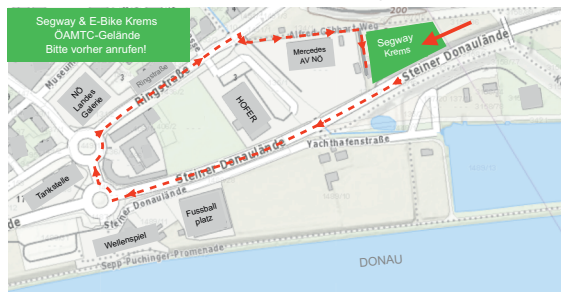

Bike (without guide)

E-Bike Standart bis 185cm / 140kg	Ein Tag	one day	34.- €
E-Bike XXL bis 210cm / 180kg	Ein Tag	one day	40.- €
E-Bike Performance 500W bis 185cm / 140kg	Ein Tag	one day	37.- €
E-Bike de luxe	Ein Tag	one day	39.- €
E-Bike Outdoor adventure S10	Ein Tag	one day	45.- €
Trekking Bike	Ein Tag	one day	29.- €
Kids BIKE	Ein Tag	one day	24.- €

Touren - mit Guide (with guide)

Dauer / Duration

E-BIKE

Segway

Krems	¾ h	entspannt entlang des Welterbesteigs Wachau relaxed along the Wachau World Heritage Trail	39.- €	49.- €
Schwarzalm	1 h	ganz Krems auf einen Blick whole Krems with one view	59.- €	69.- €
Dürnstein	2 h	auf den Spuren von Richard Löwenherz in the footsteps of Richard Lionheart	70.- €	80.- €
Goldberg	2 h	durch die sonnigen Weinberge, Krems zu Füßen through the sunny vineyard, Krems in the valley	75.- €	85.- €
Natur-Kultur	2 ½ h	durch die Weinreben entlang von Kunst und Kultur through the vineyards, along art and culture	75.- €	85.- €
Dürnstein & Kulinarik	3h - 4h	ein Schmaus inmitten der herrlichen Altstadt a feast in the middle of the wonderful old town	105.- €	115.- €

Weitere Touren und längere Mietdauer auf Anfrage! other tours and longer rental periods on request!

Frage auch nach unserem Bring and Collect Service! Also ask for our bring and collect service!

Preise gültig ab 01.04.2024
Druck und Satzfehler vorbehalten.

www.segwaykreams.at

Ferdinand-Porsche-Straße 1, 3500 Krems/Donau

Vor Abholung anrufen / Call before pick up:
+43 676 610 80 07